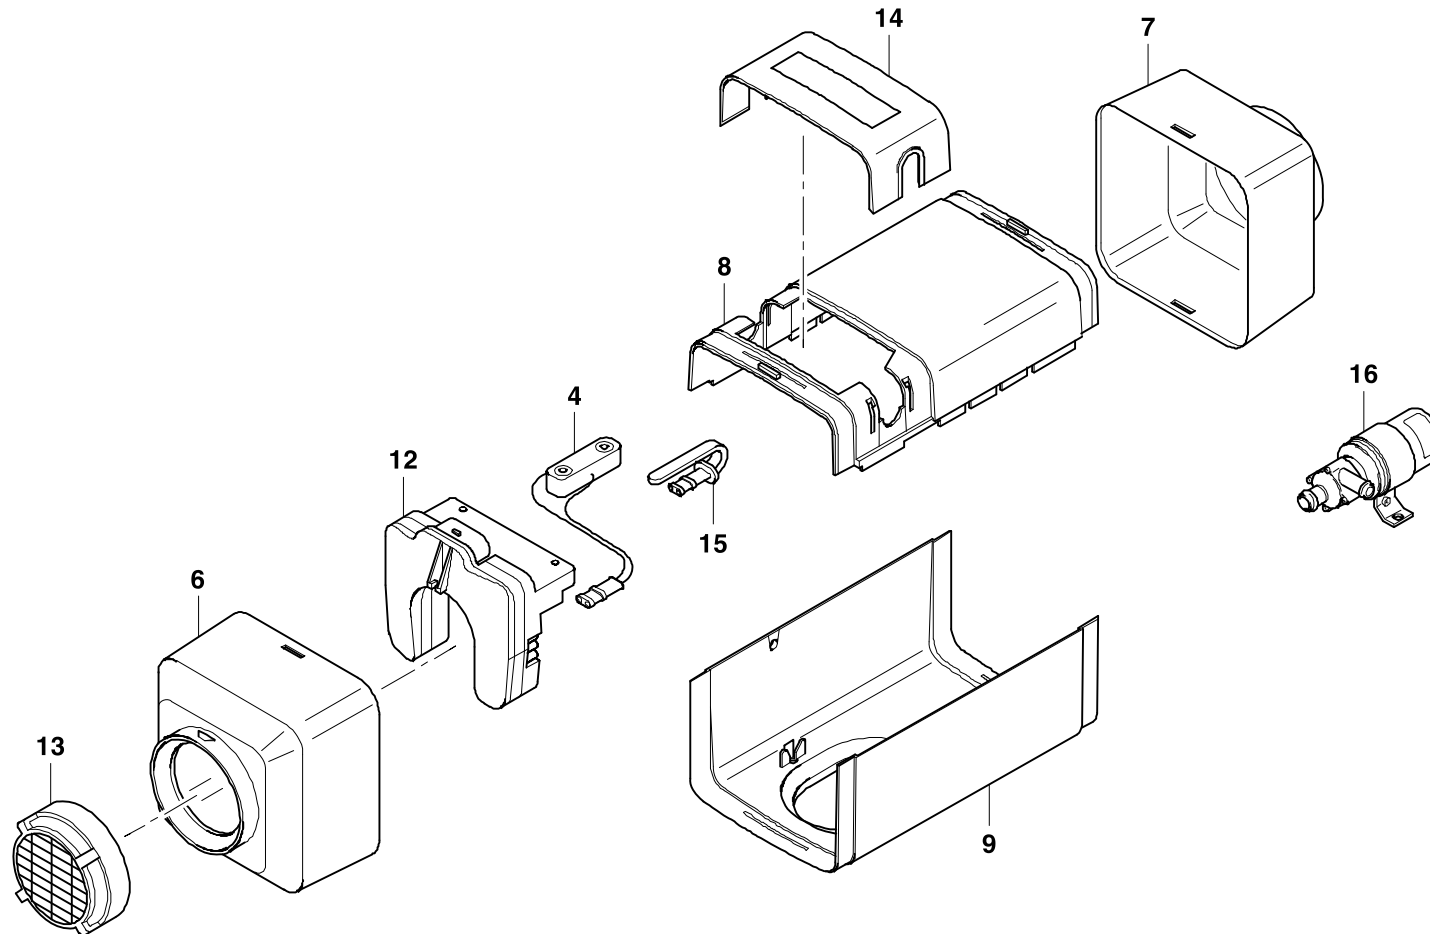

GROVELUFTHEIZGERAET
AIR HEATERBILDTADEL
PICTORIAL DISPLAY

08.09

3323188-ETL A

1/2

**GMK 3055
BE 630
G 237**

GROVELUFTHEIZGERAET
AIR HEATERBILDTAFEL
PICTORIAL DISPLAY

08.09

3323188-ETL A

2/2

**GMK 3055
BE 630
G 237**